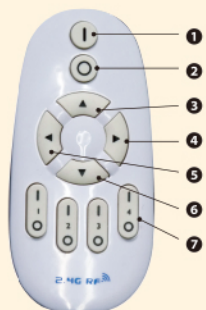

Bタイプ
RGB タイプ

取付金具

付属器具取付金具・
エンドキャップ

強力金具・マグネット式
(オプション)

オプションパーツ

リモコン
調光・調色タイプ用

- ① メイン電源 ON
- ② メイン電源 OFF
- ③ アップ調光
- ④ 暖色調色
- ⑤ 寒色调色
- ⑥ ダウン調光
- ⑦ ペアリング

I・I型電源コード (FT-T5PC-150/I・I)
(コード: 150cm)

I・L型電源コード (FT-T5PC-150/I・L)
(コード: 150cm)

L・L型電源コード (FT-T5PC-150/L・L)
(コード: 150cm)

I型連結コード (FT-JC-050/I, FT-JC-010/I)
器具を最大12台(1200mmタイプ)まで
直列に連結が可能です。(コード長: 60/19cm)

L型連結コード (FT-JC-050/L, FT-JC-010/L)
器具を最大12台(1200mmタイプ)まで
直列に連結が可能です。(コード長: 48/14cm)

横L型連結コード (FT-JC-030/横L)
(コード: 30cm)

I・横L型電源コード (BK) (FT-T5PC-I・横L)
(コード: 150cm)
L・横L型電源コード (BK) (FT-T5PC-L・横L)
(コード: 150cm)

I・I型連結コード (FT-JC-015, 050/I・I)
(コード: 15cm, 50cm)
横L型連結コード (FT-JC-030, 120, 170/横L)
(コード: 30cm, 120cm, 170cm)