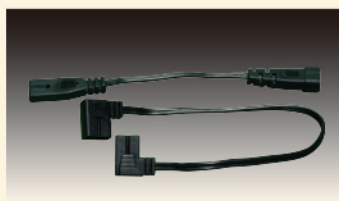

Piccola[®] STICK

”ピッコラスティック”は軽くてスリムなフォルム
 オプションパーツも充実のLEDスティック照明器具です。
 シームレスコネクタで連結も可能なので、つなぎ目の無い美しいライン照明が出来ます。
 店舗、ショールーム、展示会やご家庭でもコンセントに差し込むだけで簡単に設置できるうえ、
 調光調色もリモコン操作で自在に…。
 スペースに合わせて魅力的な光の演出をお楽しみください。

Bタイプ
RGB タイプ

取付金具

付属器具取付金具・
エンドキャップ

強力金具・マグネット式
(オプション)

オプションパーツ

リモコン
調光・調色タイプ用

- ① メイン電源 ON
- ② メイン電源 OFF
- ③ アップ調光
- ④ 暖色調色
- ⑤ 寒色调色
- ⑥ ダウン調光
- ⑦ ペアリング

I・I型電源コード (FT-T5PC-150/I・I)
(コード: 150cm)

I・L型電源コード (FT-T5PC-150/I・L)
(コード: 150cm)

L・L型電源コード (FT-T5PC-150/L・L)
(コード: 150cm)

I型連結コード (FT-JC-050/I, FT-JC-010/I)
器具を最大12台(1200mmタイプ)まで
直列に連結が可能です。(コード長: 60/19cm)

L型連結コード (FT-JC-050/L, FT-JC-010/L)
器具を最大12台(1200mmタイプ)まで
直列に連結が可能です。(コード長: 48/14cm)

横L型連結コード (FT-JC-030/横L)
(コード: 30cm)

I・横L型電源コード (BK) (FT-T5PC-I・横L)
(コード: 150cm)
L・横L型電源コード (BK) (FT-T5PC-L・横L)
(コード: 150cm)

I・I型連結コード (FT-JC-015, 050/I・I)
(コード: 15cm, 50cm)
横L型連結コード (FT-JC-030, 120, 170/横L)
(コード: 30cm, 120cm, 170cm)