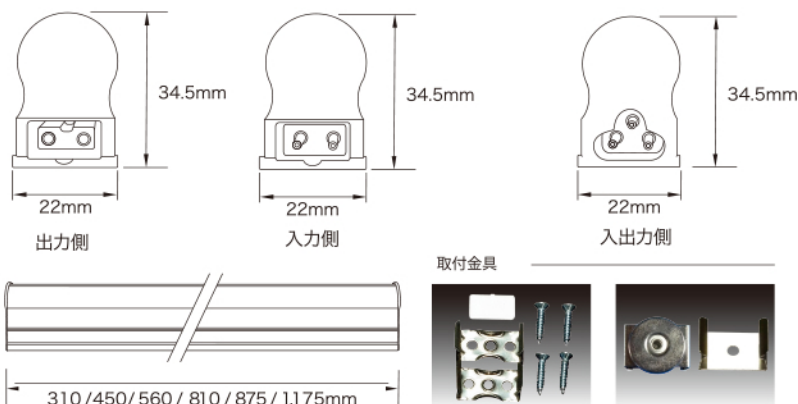

取付金具

付属器具取付金具・
エンドキャップ

強力金具・マグネット式
(オプション)