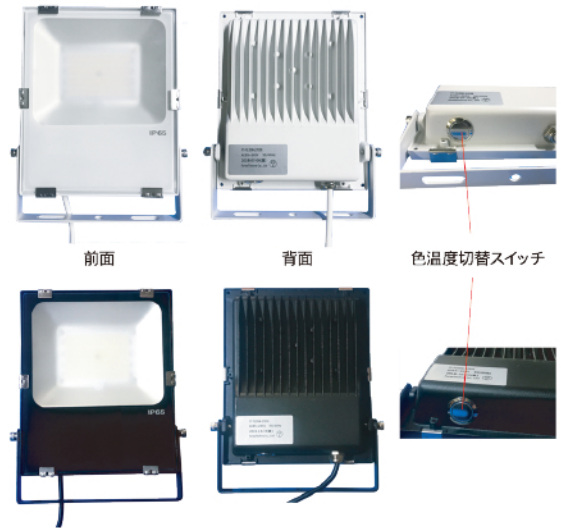

LUCE

ルーチェシリーズ ラインナップ

〈30W〉 **t-wp**

〈50W〉 **t-wp**

〈80W〉 **t-wp**

t-wp : two-way player

- ・30～80Wタイプはスイッチ一つで色温度の切替が可能です。(2700/6500K)
- ・IP65を確保。屋外での使用も安心です。
- ※ボディカラーはブラック・ホワイトの2種類
- ※10Wタイプは色温度の変更はできません(現在企画中)
- ※サイズは製品仕様表をご参照ください

前面

背面

色温度切替スイッチ

水銀灯タイプLED照明使用例

ルーチェ(LUCE)製品仕様表

型番	FT-TG30W-A	FT-TG50W-A	FT-TG80W-A
消費電力	30W	50W	80W
入力電圧	AC85～265V	AC85～265V	AC85～265V
電源	内蔵型・防水・隔離型	内蔵型・防水・隔離型	内蔵型・防水・隔離型
色温度	2700K・6500K	2700K・6500K	2700K・6500K
演色指数	Ra>80	Ra>80	Ra>80
発光効率	135LM・W	135LM・W	135LM・W
全光束	4050LM	6750LM	10800LM
照射角度	110°	110°	110°
サイズ	200*167*40mm	265*220*50mm	300*245*55mm
重量	1.15kg	2.12kg	3.25kg
IP保護等級	IP65	IP65	IP65
設計寿命	50000H	50000H	50000H